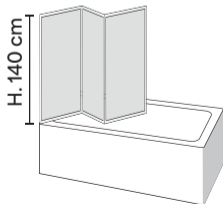

# Sopravasca Giglio

3 mm  
Spessore

Reversibile

Apertura: Lato Dx o Sx  
Dotata di Guarnizione di tenuta dell'Acqua.  
Ante pieghevoli verso l'interno della vasca.  
Struttura in Alluminio

## Chiusura 1 Lato Vasca

1 Pannello (68 cm)

0042202

2 Pannelli (91 cm)

0042204

3 Pannelli (134 cm)

0042206

PANNELLO