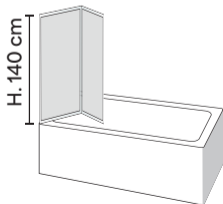

# Sopravasca Giglio

3 mm  
Spessore

Reversibile

Apertura: Lato Dx o Sx  
Dotata di Guarnizione di tenuta dell'Acqua.  
Ante pieghevoli verso l'interno della vasca.  
Struttura in Alluminio

## Chiusura 1 Lato Vasca

1 Pannello (68 cm)

0042202

2 Pannelli (91 cm)

0042204

3 Pannelli (134 cm)

0042206

PANNELLO