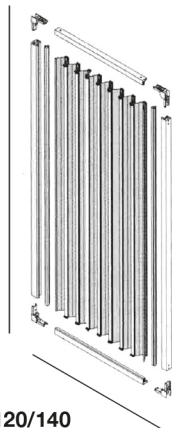

cm 185

Box doccia estensibile in PVC, a un lato, anta unica, con apertura laterale.

Dimensioni

riducibile attraverso il taglio del binario di scorrimento

Inversione

possibilità di invertire l'apertura

cm 120/140

Altezza_height
185 cm

Materiale_material
PVC

Anta a soffietto

n.1

Squadretta angolo *1 n.2

Squadretta angolo *3 n.2

Profilo attacco anta n.1

Profilo arrivo anta n.1

Profilo guida n.2

Profilo laterale n.2

Pezzi di ricambio n.3

Tasselli e viti n.10

Piacchetta magneti n.1

Utensili per il montaggio

Livella, matita, punteruolo, martello, trapano, punta da muro da 6 mm, cacciavite a croce, silicone, pistola per silicone.

Apertura a soffietto; H cm 185