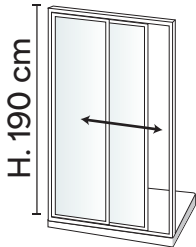

SIMPLY 2.0

Estensibile

6 mm

Spessore

Chisura Magnetica

Reversibile

Apertura: Lato Dx o Sx
Lato fisso abbinabile 00492

PROFILO

Cromo Lucido

PANNELLO

VETRO TEMPERATO

Stampato C

Struttura Pesante in Alluminio
Scorrimento su cuscinetti a doppia ruota