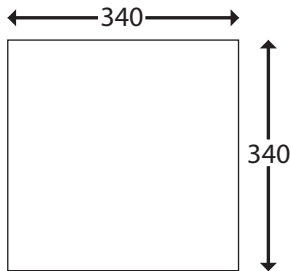

01310

VISTA DALL'ALTO

**Caratteristiche :**

Maniglie in Metallo.

Ante Dogate con chiusura rallentata.

Mensola in Vetro.

**Nota :** Il riferimento Dx o Sx, indica il lato delle cerniere guardando la figura frontalmente.