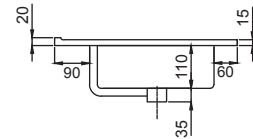

PIANO TERRA

Sezione Superiore lavabo

Sezione Laterale

Sezione Frontale

FINITURA

Rovere Grigio

- Mobile Sospeso
- Chiusura Soft
- Lampada LED IP44
- Bordi in ABS
- Lavabo in Ceramica