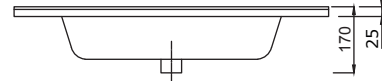

PIANO TERRA

Sezione Superiore lavabo

Sezione Laterale

Sezione Frontale

FINITURA

Rovere Grigio

- Mobile Sospeso
- Chiusura Soft
- Lampada LED IP44
- Bordi in ABS
- Lavabo in Ceramica