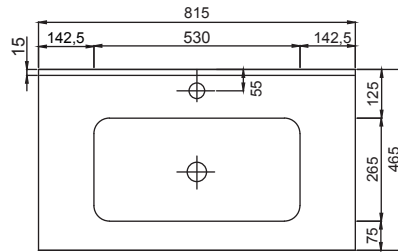

PIANO TERRA

Sezione Superiore lavabo

Sezione Laterale

Sezione Frontale

FINITURA

Rovere Grigio

- Mobile Sospeso
- Chiusura Soft
- Lampada LED IP44
- Bordi in ABS
- Lavabo in Ceramica