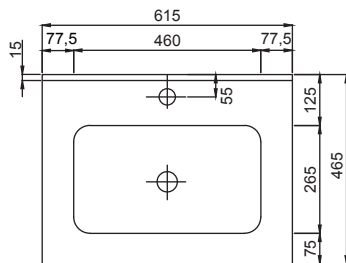

- Mobile Sospeso
- Chiusura Soft
- Lampada LED IP44
- Bordi in ABS
- Lavabo in Ceramica

Bianco Lucido

Sezione Superiore lavabo

Sezione Laterale

Sezione Frontale