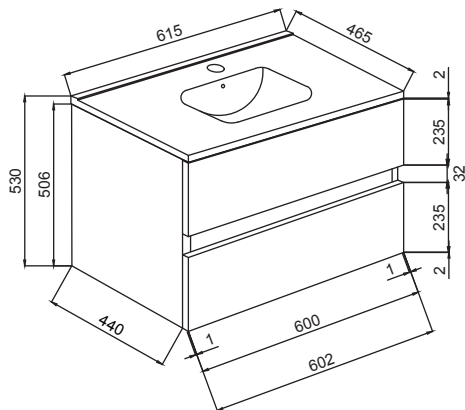

- Mobile Sospeso
- Chiusura Soft
- Lampada LED IP44
- Bordi in ABS
- Lavabo in Ceramica

Bianco Lucido

Sezione Superiore lavabo

Sezione Laterale

Sezione Frontale