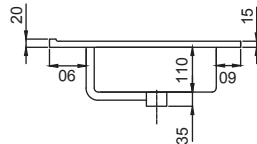

- Mobile Sospeso
- Chiusura Soft
- Lampada LED IP44
- Bordi in ABS
- Lavabo in Ceramica

Bianco Lucido

Sezione Superiore lavabo

Sezione Laterale

Sezione Frontale