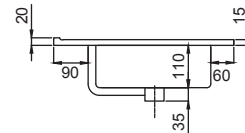

- Mobile Sospeso
- Chiusura Soft
- Lampada LED IP44
- Bordi in ABS
- Lavabo in Ceramica

Bianco Lucido

Sezione Laterale