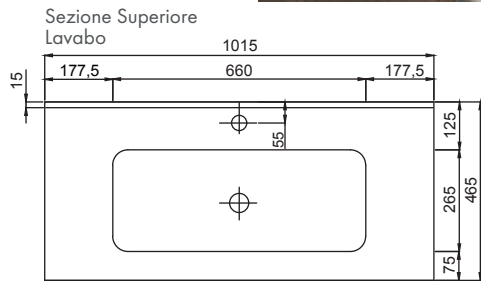

- Mobile Sospeso
- Chiusura Soft
- Lampada LED IP44
- Bordi in ABS
- Lavabo in Ceramica

Bianco Lucido

Sezione Laterale