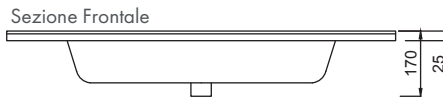

- Mobile Sospeso
- Chiusura Soft
- Lampada LED IP44
- Bordi in ABS
- Lavabo in Ceramica

Bianco Lucido

Sezione Laterale