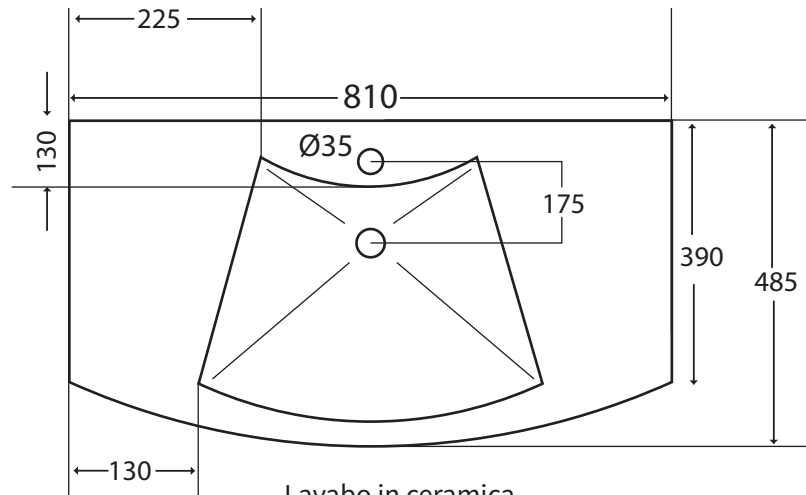

800

600

20

810

420

400

- Specchiera fornita di lampada a LED
- 2 Ante Curve Bianco lucido

#### VISTA SUPERIORE

225

810

130

Ø35

175

390

485