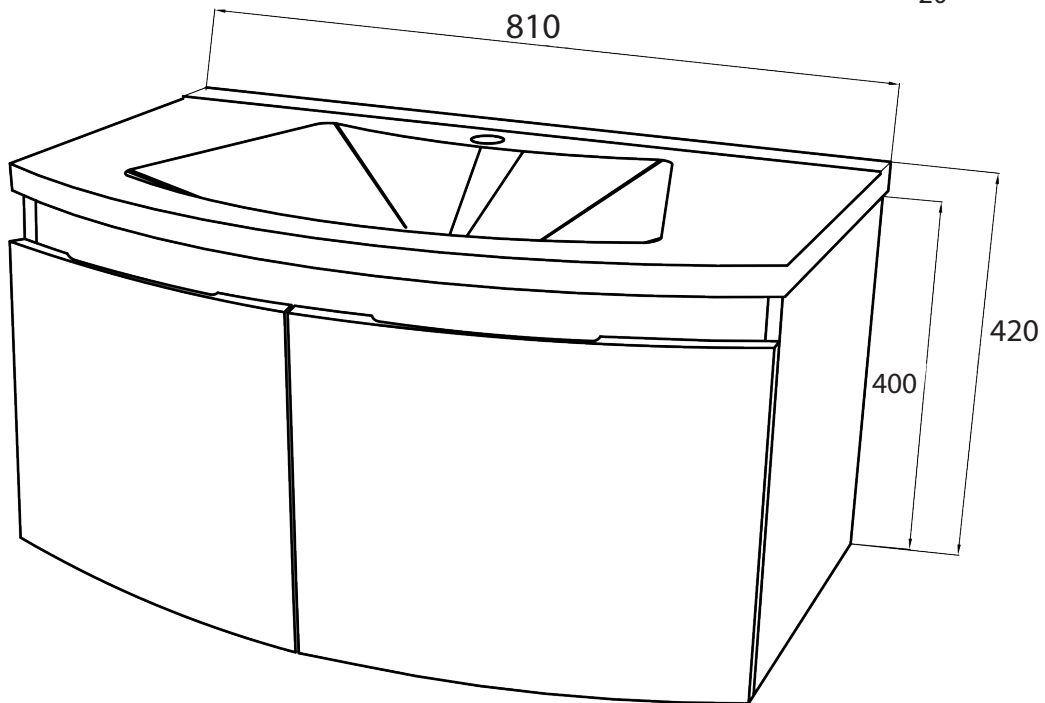

800

600

20

810

420

400

- Specchiera fornita di lampada a LED
- 2 Ante Curve Bianco lucido

#### VISTA SUPERIORE

225

810

130

Ø35

175

390

485