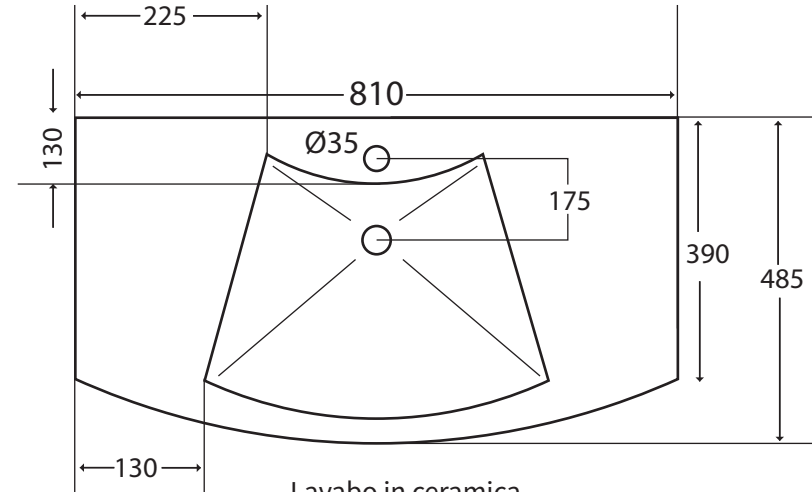

800

600

20

810

420

400

- Specchiera fornita di lampada a LED
- 2 Ante Curve Legno Nordico

VISTA SUPERIORE

225

810

$\text{Ø}35$

175

390

485

130

Lavabo in ceramica