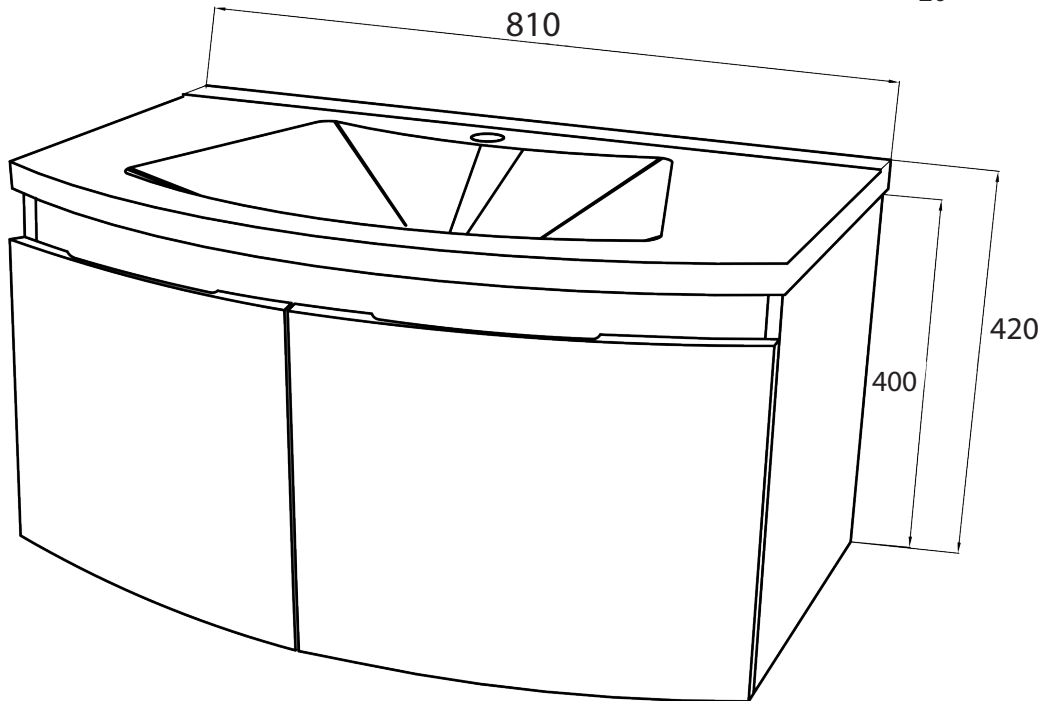

800

600

20

810

420

400

- Specchiera fornita di lampada a LED
- 2 Ante Curve Legno Nordico

VISTA SUPERIORE

225

810

$\text{Ø}35$

175

390

485

130

Lavabo in ceramica