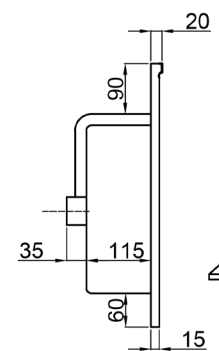

100 cm

60 cm

LAVABO QUADRO 1015X465X170

T lunghezza = ± 5 mm

T spessore = ± 2 mm

T planarità = ± 2 mm

52,6 cm

80 cm

20 cm