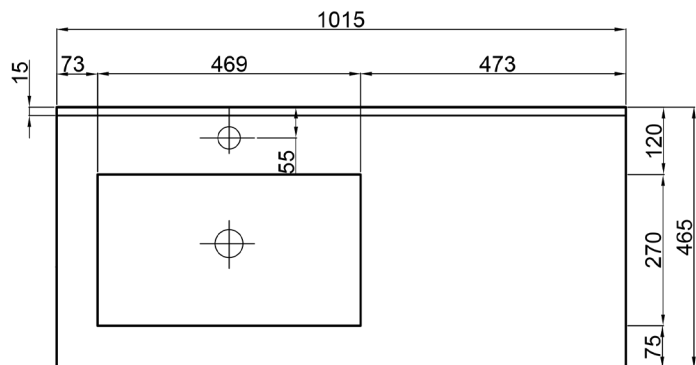

100 cm

60 cm

LAVABO QUADRO 1015X465X170

T lunghezza = ± 5 mm

T spessore = ± 2 mm

T planarità = ± 2 mm

52,6 cm

80 cm

20 cm