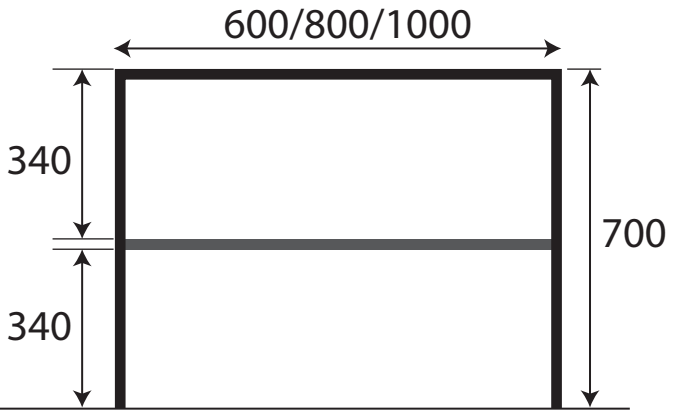

Le misure sono espresse in mm

Mensola
in Vetro

460

600/800/1000

340

340

700