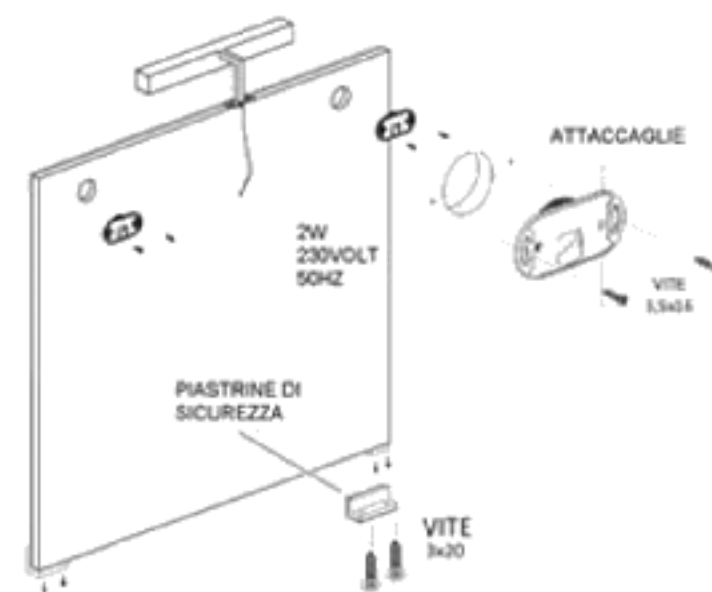

### VISTA POSTERIORE

interasse attacco specchio

840 mm.

la lampada led viene fissata al profilo della specchio tramite n°2 viti presenti nella confezione.  
all'interno dell'imballo troverete il kit di fissaggio con bussolotti di plastica, tasselli, viti e angolari di sicurezza per la parte inferiore della specchio.

### FISSAGGIO ATTACCAGLIE

interasse attaccaglie regolabili posteriori

938 mm.