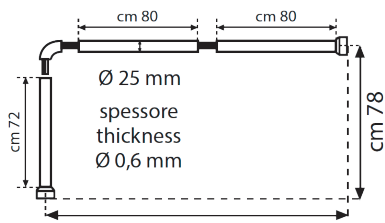

**0252802**

**0252804**

**0252806**

**0252808**

Asta doccia Angolare, tagliabile in Alluminio.  
Spessore 0,6 mm.  
Materiale: Alluminio, Resine Termoplastiche.