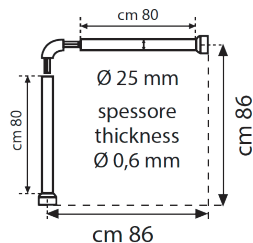

**0252802**

**0252804**

**0252806**

**0252808**

Asta doccia Angolare, tagliabile in Alluminio.  
Spessore 0,6 mm.  
Materiale: Alluminio, Resine Termoplastiche.