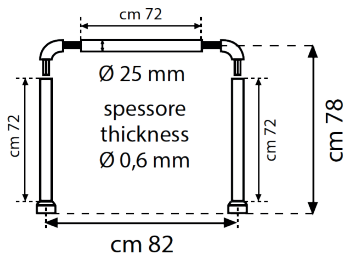

**0252802**

**0252804**

**0252806**

**0252808**

Asta doccia Angolare, tagliabile in Alluminio.  
Spessore 0,6 mm.  
Materiale: Alluminio, Resine Termoplastiche.