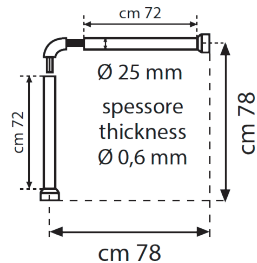

**0252802**

**0252804**

**0252806**

**0252808**

Asta doccia Angolare, tagliabile in Alluminio.  
Spessore 0,6 mm.  
Materiale: Alluminio, Resine Termoplastiche.