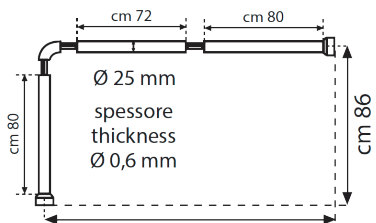

**0252802**

**0252804**

**0252806**

**0252808**

Asta doccia Angolare, tagliabile in Alluminio.  
Spessore 0,6 mm.  
Materiale: Alluminio, Resine Termoplastiche.