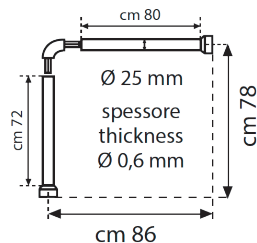

**0252802**

**0252804**

**0252806**

**0252808**

Asta doccia Angolare, tagliabile in Alluminio.  
Spessore 0,6 mm.  
Materiale: Alluminio, Resine Termoplastiche.