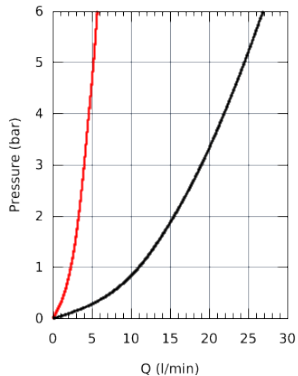

### DESCRIZIONE PRODOTTO

- Colore: cromo
- manopola doccia (art. 27 597)
- asta doccia da 600 mm (art. 27 523)
- flessibile Relexaflex lunghezza 1750 mm (art. 28 154)
- GROHE DreamSpray per un getto sempre perfetto
- sistema anticalcare SpeedClean
- bordo in silicone anti-urto

**27598001**

- Manopola doccia con getto Jet
- Manopola doccia con getto Rain

bar	1	2	3	4	5	6
— (Red)	2.3	3.3	4.0	4.6	5.2	5.7
— (Black)	11.0	15.5	19.0	21.9	24.5	26.9