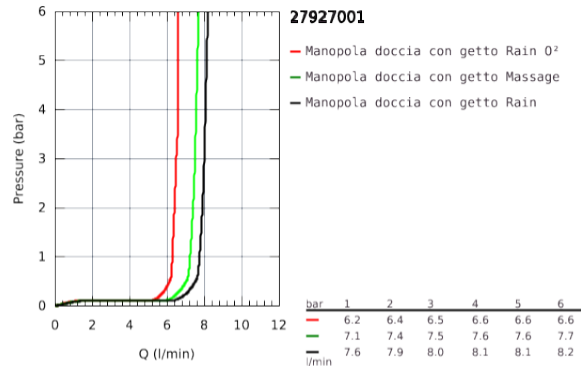

DESCRIZIONE PRODOTTO

- Colore: cromo
- composto da:
 - manopola doccia (art. 28 261)
 - asta doccia da 600 mm (art. 27 523)
 - flessibile Relexaflex lunghezza 1750 mm (art. 28 154)
 - mensola porta oggetti GROHE EasyReach (art. 27 596)
 - GROHE DreamSpray per un getto sempre perfetto
 - sistema anticalcare SpeedClean
 - Inner Water Guide, canale interno dedicato al passaggio dell'acqua che garantisce affidabilità nel tempo
 - bordo in silicone anti-urto