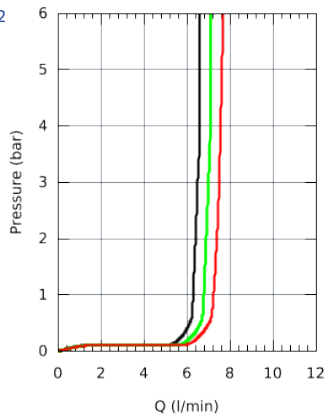

PIOGGIA

TONIC

MASSAGGIO

RAIN O2

DESCRIZIONE PRODOTTO

- Colore: cromo
- manopola doccia (art. 28 578)
- asta doccia da 600 mm (art. 27 523)
- flessibile Relaxaflex lunghezza 1750 mm (art. 28 154)
- mensola porta oggetti GROHE EasyReach (art. 27 596)
- GROHE DreamSpray per un getto sempre perfetto
- sistema anticalcare SpeedClean
- bordo in silicone anti-urto

28593002

- Manopola doccia con getto Jet
- Manopola doccia con getto Rain O²
- Manopola doccia con getto Massage
- Manopola doccia con getto Rain

bar	1	2	3	4	5	6
—	6.2	6.4	6.5	6.6	6.6	6.6
—	6.7	6.9	7.0	7.1	7.1	7.1
—	6.7	6.9	7.0	7.1	7.1	7.1
—	7.1	7.4	7.5	7.6	7.6	7.7