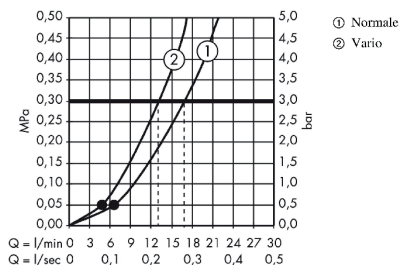

Diagramma di flusso