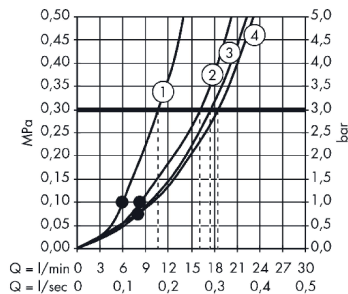

Caratteristiche

- Composto da: Doccetta, Asta doccia, Flessibile doccia, Cursore, Porta sapone
- Diametro soffione: 100 mm
- tipo di getto: Rain, getto shampoo, normale, Massage
- getto regolabile tramite levetta selettiva
- Cursore regolabile di 90°, verticalmente e orizzontalmente
- portata: 18 l/min
- dado conico lato doccia con cuscinetto per evitare la torsione del flessibile
- Montaggio a parete: vite
- supporto parete in plastica
- tubo verticale: 668 mm
- diametro asta doccia: 22 mm
- profilo tubo montante: circolare

Diagramma di flusso

Q = l/min 0 3 6 9 12 15 18 21 24 27 30
 Q = l/sec 0 0,1 0,2 0,3 0,4 0,5

I valori di consumo sono stati misurati nella pratica con le armature appartenenti (Termostato/Miscelatore/Valvola sotto-intonaco).