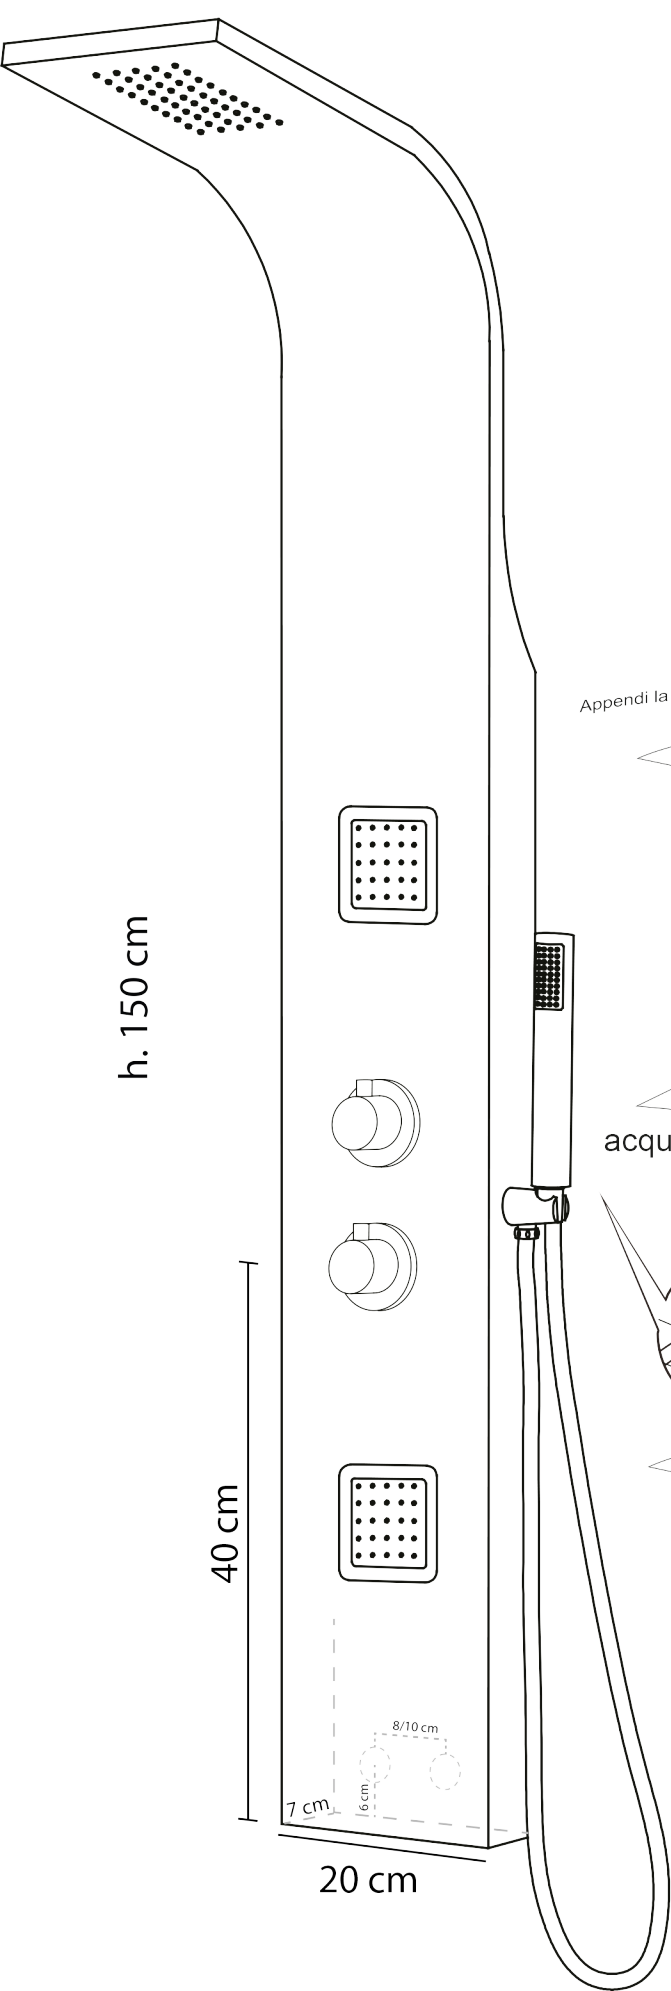

Installazione al muro

Appendi la colonna doccia sulla mensola

acqua fredda

acqua calda

11,5 cm

110 cm