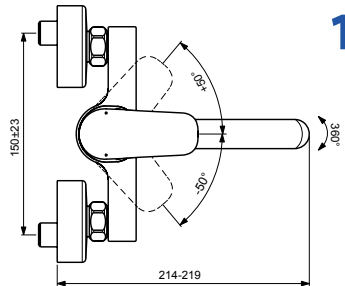

17 litri/minuto

RICAMBIO
0358502