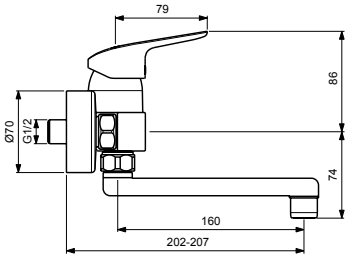

17 litri/minuto

RICAMBIO
0358502