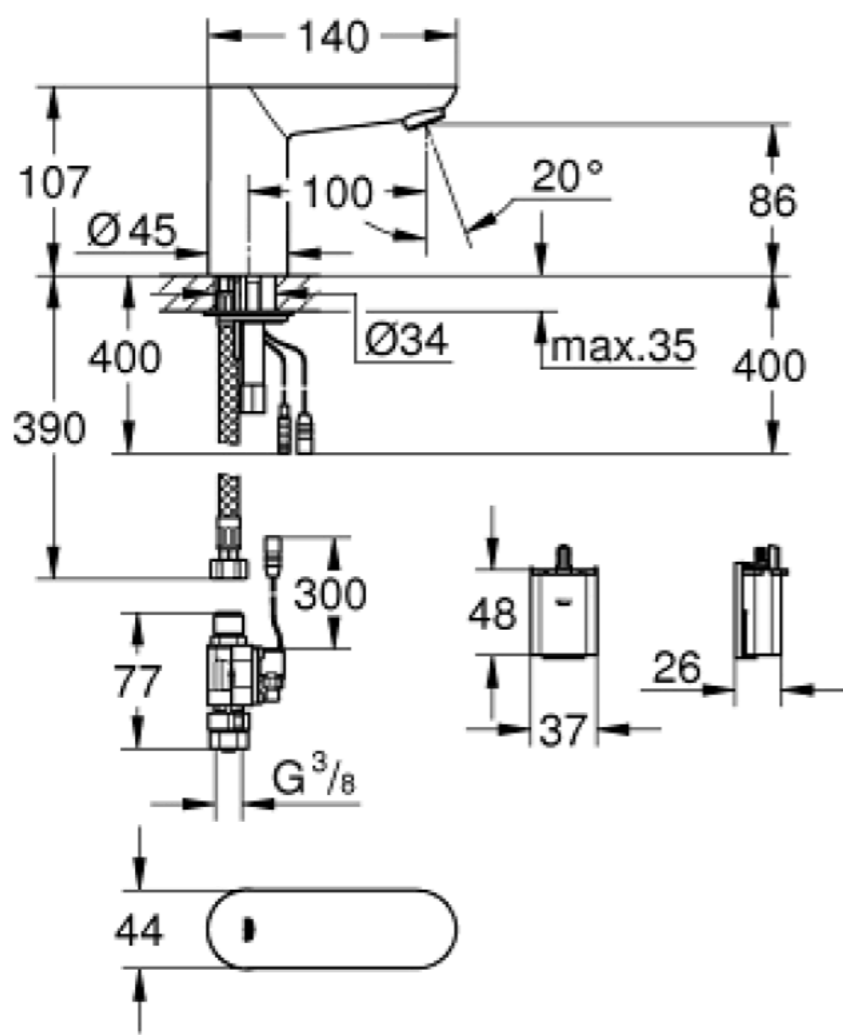

# 36 271 000 Rubinetto elettronico per lavabo con comando ad infrarossi

- sensore IR bi-direzionale per impostazione e controllo dei parametri di funzionamento e assistenza
- per acqua fredda o premiscelata
- alimentazione batteria litio 6V - tipo CR-P2
- durata della batteria: circa 7 anni (150 cicli al giorno)
- mousseur con tecnologia GROHE EcoJoy (portata limitata a 5,7 l/min)
- con raccordi flessibili
- elettrovalvola
- batteria esterna
- spia di controllo della batteria
- 7 programmazioni
- sciacquo automatico
- disinfezione termica
- modalità di pulizia
- funzioni e settaggi aggiuntivi con telecomando 36 407
- marchio CE
- il gruppo di insonorizzazione secondo DIN 4109
- protezione IP 59 (pianificata)