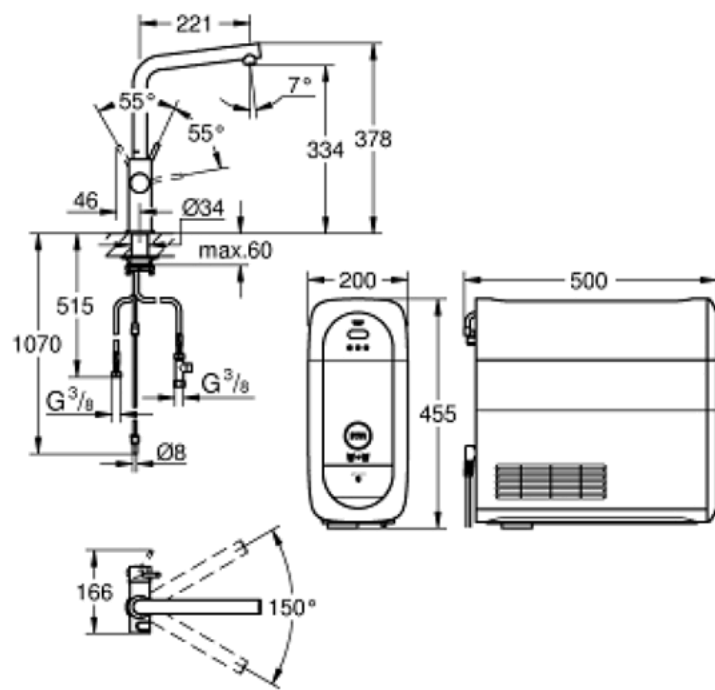

composto da:

- GROHE Blue Home miscelatore monocomando per lavello con sistema filtrante dell'acqua
- bocca "L"
- pulsante a pressione per 3 tipologie di acqua fresca e filtrata
- acqua naturale fresca, acqua leggermente frizzante e frizzante fredde
- cartuccia a dischi ceramici da 28 mm con tecnologia GROHE SilkMove
- bocca girevole
- angolo di rotazione 150°
- 2 canali di erogazione dell'acqua separati per acqua corrente miscelata e acqua filtrata
- GROHE Blue Home refrigeratore
- erogazione di circa 6 litri di acqua frizzante e fredda alla minima temperatura ogni ora (1,5 ogni 20 minuti più 1,5 contenuto di partenza nel refrigeratore)
- GROHE Blue refrigeratore 180 Watt, 230 V, 50 Hz
- protezione IP 21

La forma e le dimensioni compatte del refrigeratore GROHE Blue Home lo rendono semplice da collocare in qualsiasi spazio della vostra cucina. Può essere sistemato direttamente sotto il lavello o in remoto entro una distanza di 4 metri anche in uno spazio di soli 30 cm di larghezza, tramite l'ausilio di una prolunga acquistabile separatamente (cod. 40 843 000).