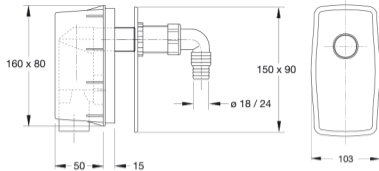

Box da incasso " COMPACT " con sifone estraibile

" COMPACT " wall box with removable trap

Materiale: PEHD
Material: PEHD

Colore: nero
Colour: black

Piastra ed accessori in plastica, colore bianco
Plate and accessories in plastic, white