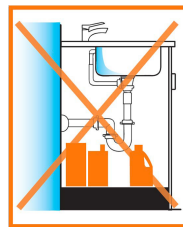

COLONNA D'ACQUA CONFORME A EN 274

USCITA STANDARD

USCITA CON LA PROLUNGA

E' possibile prolungare il collegamento allo scarico ordinando separatamente il nostro codice 0478502