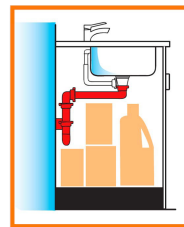

COLONNA D'ACQUA CONFORME A EN 274

USCITA STANDARD

USCITA CON LA PROLUNGA

E' possibile prolungare il collegamento allo scarico ordinando separatamente il nostro codice 0478502