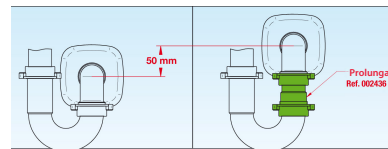

COLONNA D'ACQUA CONFORME A EN 274

USCITA STANDARD

USCITA CON LA PROLUNGA

E' possibile prolungare il collegamento allo scarico ordinando separatamente il nostro codice 0478502