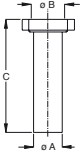

Prolunga flangiata con ghiera

Flanged extension with nut

Materiale: polipropilene PP

Material: polypropylene PP

Colore: bianco

Colour: white

A=Ø	B=MIS	C=LUNG
26	1"	245
32	1"1/4	200
40	1"1/2	200

1" - ø 26x245 mm

1"1/4 - ø 32x200 mm

1"1/2 - ø 40x200 mm