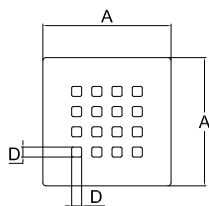

chiusino 10x10cm per doccia

Caratteristiche tecniche

Griglia 16 fori

Filtro raccogli capelli

Griglia

Vaschetta

Guaina impermeabilizzante

Corpo sifonato

Corpo sifonato con guarnizione

Esplso dei componenti

Corpo sifonato

Vaschetta

MOD.	A*	D*	H*
Vaschetta	109	50	66
Griglia 16 fori	101	--	8
Corpo sifonato	180	50	60

*MEASURES IN MILLIMETERS

Materiali

- Vaschetta in PVC.
- Corpo sifonato e filtro in ABS.
- Griglia e cornice della vaschetta in acciaio INOX AISI 304.

Colori

Chiavetta per la rimozione della griglia inclusa

Filtro rimovibile

Uscita Ø40