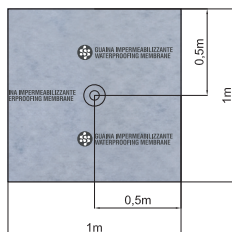

Canaletta per doccia in acciaio con griglia

Materiali

- Corpo sifonato, filtro in ABS.
- Canaletta e griglia in acciaio INOX AISI 304.

Colori

Misurazione della portata di scarico secondo le norme UNI EN 274-1:2004 e UNI EN 274-2:2004 - Test effettuati su canaletta da 45cm

Portata scaricata con battente di 15mm	0,4 l/s	24 l/min
Portata scaricata con battente di 120mm	0,7 l/s	42 l/min

Chiavetta per la rimozione della griglia inclusa

Canaletta

Griglia

Fessura della griglia

Corpo sifonato

Il KIT è imballato singolarmente

MOD.*	A*	B*	C*	D*	H*
Griglia 45cm	452	46	33	4	14
Griglia 55cm	552	46	33	4	14
Griglia 65cm	652	46	33	4	14
Griglia 75cm	752	46	33	4	14
Griglia 85cm	852	46	33	4	14
Griglia 95cm	952	46	33	4	14
Canaletta 45cm	456	52	50	--	48
Canaletta 55cm	556	52	50	--	48
Canaletta 65cm	656	52	50	--	48
Canaletta 75cm	756	52	50	--	48
Canaletta 85cm	856	52	50	--	48
Canaletta 95cm	956	52	50	--	48
Corpo sifonato	180	--	--	40	67

*MEASURES IN MILLIMETERS