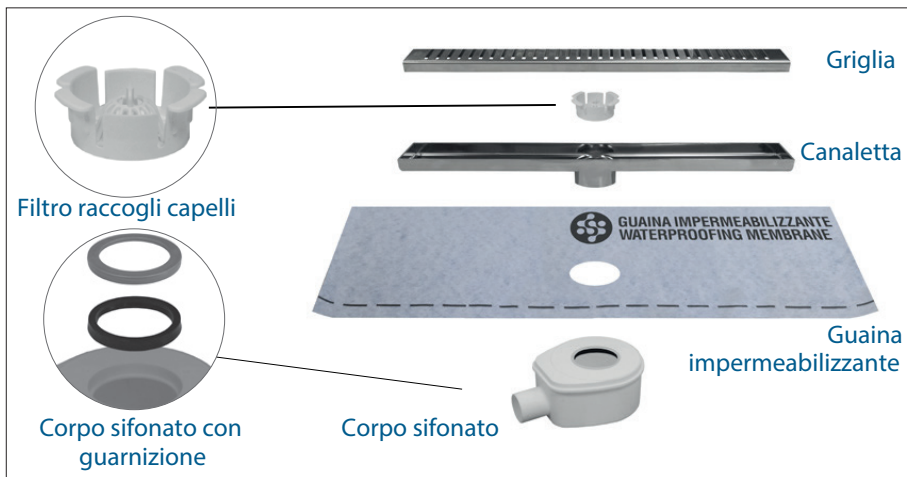

Canaletta per doccia in acciaio con griglia

Materiali

- Corpo sifonato, filtro in ABS.
- Canaletta e griglia in acciaio INOX AISI 304.

Colori

Misurazione della portata di scarico secondo le norme UNI EN 274-1:2004 e UNI EN 274-2:2004 - Test effettuati su canaletta da 45cm

Portata scaricata con battente di 15mm	0,4 l/s	24 l/min
Portata scaricata con battente di 120mm	0,7 l/s	42 l/min

Chiavetta per la rimozione della griglia inclusa

Canaletta

Griglia

Fessura della griglia

Corpo sifonato

Il KIT è imballato singolarmente

MOD.*	A*	B*	C*	D*	H*
Griglia 45cm	452	46	33	4	14
Griglia 55cm	552	46	33	4	14
Griglia 65cm	652	46	33	4	14
Griglia 75cm	752	46	33	4	14
Griglia 85cm	852	46	33	4	14
Griglia 95cm	952	46	33	4	14
Canaletta 45cm	456	52	50	--	48
Canaletta 55cm	556	52	50	--	48
Canaletta 65cm	656	52	50	--	48
Canaletta 75cm	756	52	50	--	48
Canaletta 85cm	856	52	50	--	48
Canaletta 95cm	956	52	50	--	48
Corpo sifonato	180	--	--	40	67