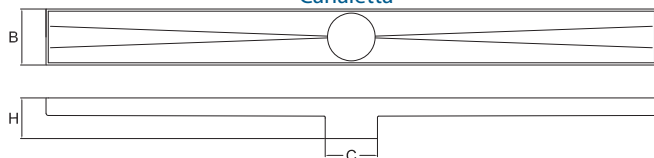

Canaletta per doccia in acciaio con griglia

Materiali

- Corpo sifonato, filtro in ABS.
- Canaletta e griglia in acciaio INOX AISI 304.

Colori

Misurazione della portata di scarico secondo le norme UNI EN 274-1:2004 e UNI EN 274-2:2004 - Test effettuati su canaletta da 45cm

Portata scaricata con battente di 15mm	0,4 l/s	24 l/min
Portata scaricata con battente di 120mm	0,7 l/s	42 l/min

Chiavetta per la rimozione della griglia inclusa

Canaletta

Griglia

Fessura della griglia

Corpo sifonato

Il KIT è imballato singolarmente

MOD.*	A*	B*	C*	D*	H*
Griglia 45cm	452	46	33	4	14
Griglia 55cm	552	46	33	4	14
Griglia 65cm	652	46	33	4	14
Griglia 75cm	752	46	33	4	14
Griglia 85cm	852	46	33	4	14
Griglia 95cm	952	46	33	4	14
Canaletta 45cm	456	52	50	--	48
Canaletta 55cm	556	52	50	--	48
Canaletta 65cm	656	52	50	--	48
Canaletta 75cm	756	52	50	--	48
Canaletta 85cm	856	52	50	--	48
Canaletta 95cm	956	52	50	--	48
Corpo sifonato	180	--	--	40	67