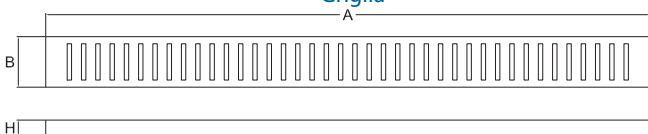

Canaletta per doccia in acciaio con griglia

Materiali

- Corpo sifonato, filtro in ABS.
- Canaletta e griglia in acciaio INOX AISI 304.

Colori

Misurazione della portata di scarico secondo le norme UNI EN 274-1:2004 e UNI EN 274-2:2004 - Test effettuati su canaletta da 45cm

Portata scaricata con battente di 15mm	0,4 l/s	24 l/min
Portata scaricata con battente di 120mm	0,7 l/s	42 l/min

Chiavetta per la rimozione della griglia inclusa

Canaletta

Griglia

Fessura della griglia

Corpo sifonato

Il KIT è imballato singolarmente

MOD.*	A*	B*	C*	D*	H*
Griglia 45cm	452	46	33	4	14
Griglia 55cm	552	46	33	4	14
Griglia 65cm	652	46	33	4	14
Griglia 75cm	752	46	33	4	14
Griglia 85cm	852	46	33	4	14
Griglia 95cm	952	46	33	4	14
Canaletta 45cm	456	52	50	--	48
Canaletta 55cm	556	52	50	--	48
Canaletta 65cm	656	52	50	--	48
Canaletta 75cm	756	52	50	--	48
Canaletta 85cm	856	52	50	--	48
Canaletta 95cm	956	52	50	--	48
Corpo sifonato	180	--	--	40	67