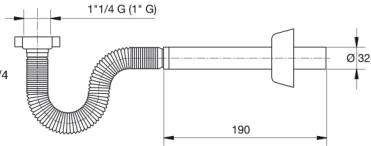

"Sifoncello" sifone estensibile  
per lavabo e bidet da 1" e 1"1/4

Materiale: PP / ABS

Colore: bianco

30,2  
l/min

Ghiera metallo 1"1/4,  
Ø 32x230 mm, colore bianco

**(brevettato)**