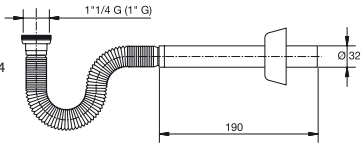

"Sifoncello" sifone estensibile
per lavabo e bidet da 1" e 1"1/4

Materiale: PP / ABS

Colore: cromato

30,2
l/min

Ghiera metallo 1",
Ø 32x230 mm, colore cromato

30,2
l/min

Ghiera metallo 1"1/4,
Ø 32x230 mm, colore cromato