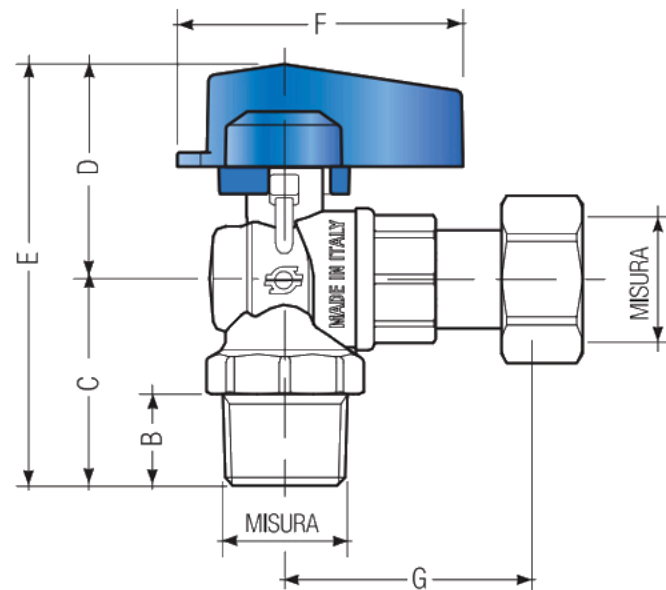

# Rubinetto a sfera squadra Maschio-Dado girevole, con levetta alluminio blu.

Filettatura corpo: R (UNI EN 10226-1)  
Filettatura dado girevole: G (UNI EN ISO 228-1)

<b>CODICE</b>	<b>Misura</b>	<b>A</b> mm	<b>B</b> mm	<b>C</b> mm	<b>D</b> mm	<b>E</b> mm	<b>F</b> mm	<b>G</b> mm	<b>gr</b>
<b>8131R076</b>	1/2" M x 1/2" D	10	14.8	34.5	37.6	72.1	48	39	177