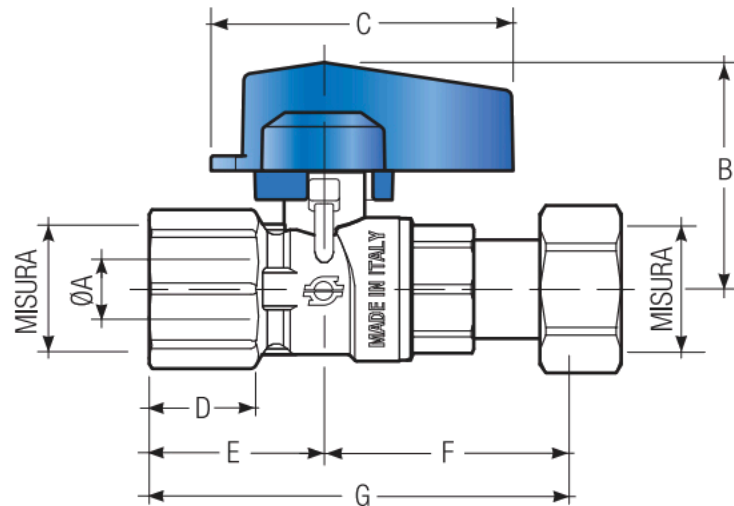

Rubinetto a sfera diritto Femmina-Dado girevole, con levetta alluminio blu.

Filettature corpo: Rp (UNI EN 10226-1)
Filettature dado girevole: G (UNI EN ISO 228-1)

CODICE	Misura	∅A mm	B mm	C mm	D mm	E mm	F mm	G mm	gr
8124R076	1/2"F x 1/2"D	10	37.6	48	17	28	39	67	167