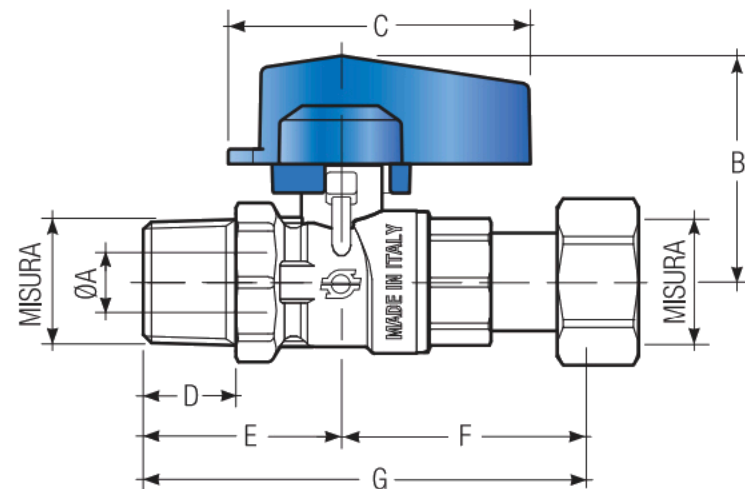

Rubinetto a sfera diritto Maschio-Dado girevole, con levetta alluminio blu.

Filettature corpo: R (UNI EN 10226-1)

Filettature dado girevole: G (UNI EN ISO 228-1)

CODICE	Misura	ØA mm	B mm	C mm	D mm	E mm	F mm	G mm	gr
8125R076	½"M x ½"D	10	37.6	48	14.8	31.75	39	70.75	171