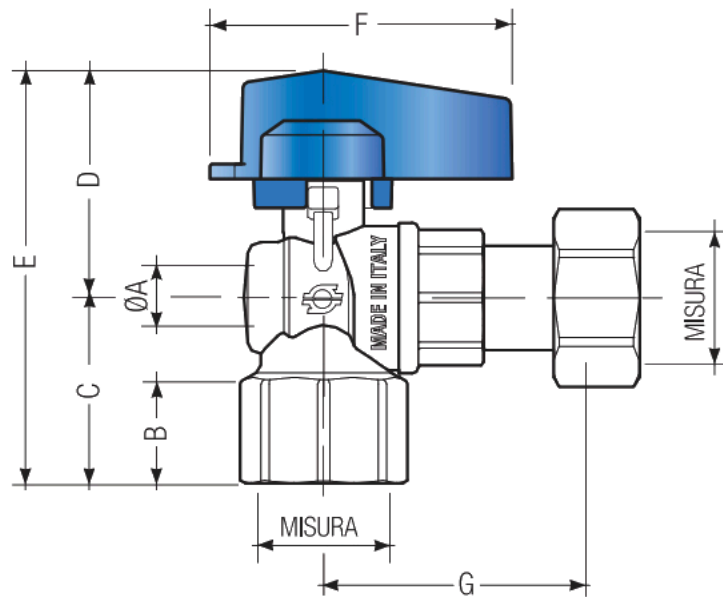

# Rubinetto a sfera squadra Femmina-Dado girevole, con levetta alluminio blu.

Filettature corpo: Rp (UNI EN 10226-1)

Filettature dado girevole: G (UNI EN ISO 228-1)

<b>CODICE</b>	<b>Misura</b>	$\varnothing$ <b>A</b> mm	<b>B</b> mm	<b>C</b> mm	<b>D</b> mm	<b>E</b> mm	<b>F</b> mm	<b>G</b> mm	<b>gr</b>
<b>8130R076</b>	1/2" F x 1/2" D	10	17	31	37.6	68.6	48	39	174