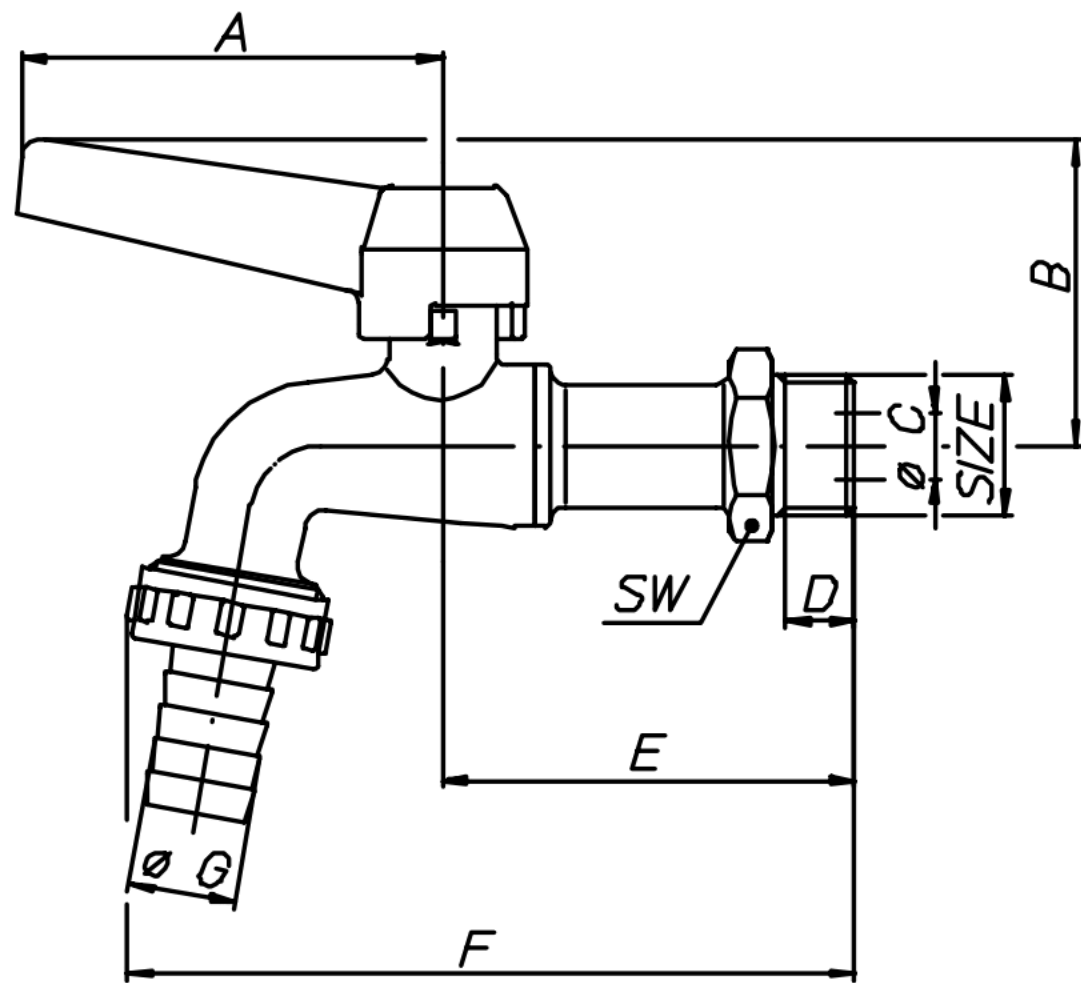

SIZE	1/2"
A mm	63
B mm	45,5
∅C pass./bore	10
D mm	12
E mm	61,2
F mm	108
SW mm	25

Rubinetto a sfera curvo fil. maschio con portagomma, con leva, cromato lucido, uso interno.