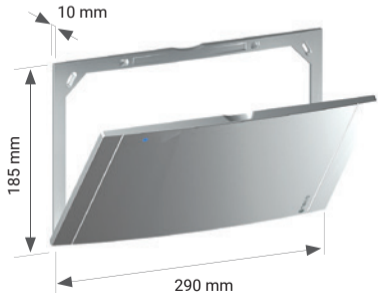

## Placca di copertura con sportello magnetico per K4.3 da 6+5 e 7+6 uscite

### Dimensioni sportello E03:

290 x 185 x 10 mm