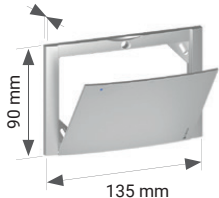

B03 Placca di copertura con sportello magnetico per K4.0, K4.1 e K4E

8,80 mm

Comprende:

- Viti di fissaggio

Codice

Finitura

KPLB0301600

Bianca