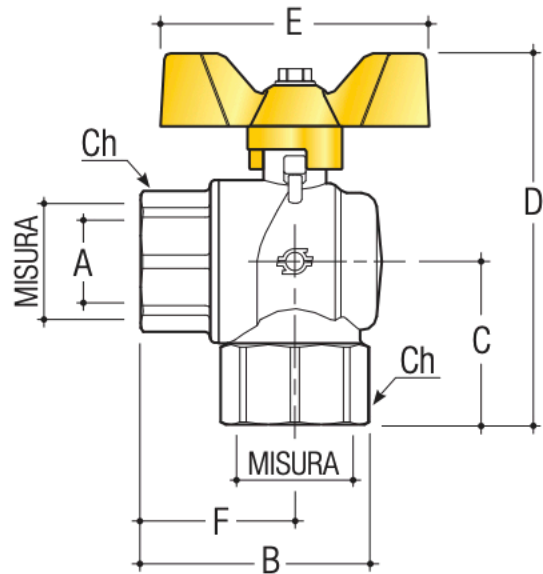

Valvola a sfera a squadra per gas, Femmina-Femmina, con Farfalla in alluminio verniciata gialla.

CODE	Size	A mm	B mm	C mm	D mm	E mm	F mm	DN mm	Ch mm	gr	Conf. pz/sc
8213R004	1/2" x 1/2"	15	42,7	32,5	77,3	60,2	29,5	15	25	196	36
8213R005	3/4" x 3/4"	20	50,9	38,0	86,6	60,2	34,5	20	31	307	24
8213R006	1" x 1"	25	61,7	45,0	99,5	65,0	41,5	25	38	505	12

Valvola a sfera a squadra per gas, Femmina-Maschio, con Farfalla in alluminio verniciata gialla.

CODE	Size	A mm	B mm	C mm	D mm	E mm	F mm	DN mm	Ch mm	gr	Conf. pz/sc
8214R004	1/2" x 1/2"	15	50,5	32,5	77,3	60,2	37,3	15	25	208	36
8214R005	3/4" x 3/4"	20	57,2	38,0	85,5	60,2	40,8	20	31	319	24
8214R006	1" x 1"	25	68,1	45,0	99,5	65,0	47,9	25	38	535	12