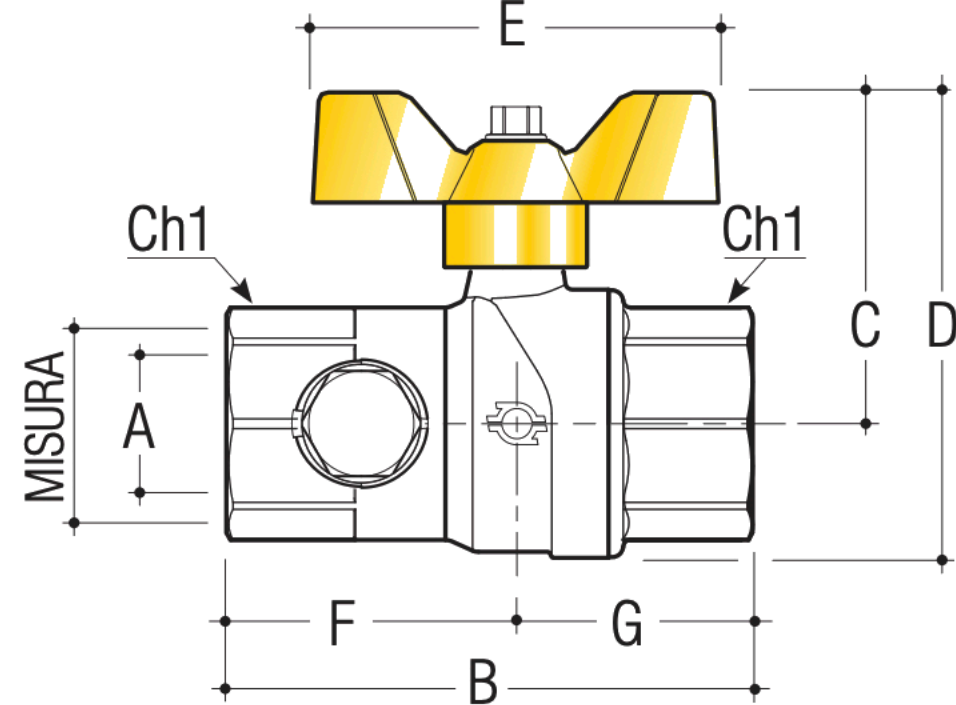

Valvola a sfera per gas nichelata, attacco Femmina-Femmina, con attacchi di pressione, con maniglia a Farfalla in alluminio verniciata gialla.

CODE CÓDIGO	Size Medida	A mm	B mm	C mm	D mm	E mm	F mm	G mm	DN mm	Ch1/2 mm	gr
8207R004	1/2"	15	63,9	44,8	60,2	60,2	28,4	35,5	15	25/15	241
8207R005	3/4"	20	75,0	48,6	65,1	60,2	33,5	41,5	20	31/15	362
8207R006	1"	25	89,8	54,5	77,3	65,0	40,8	49,0	25	38/15	554