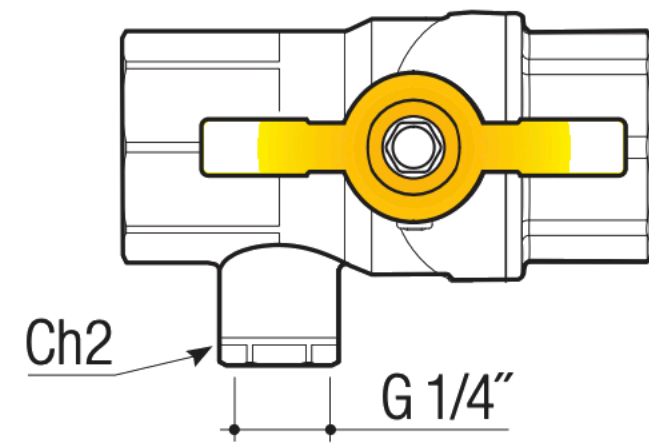

Valvola a sfera per gas nichelata, attacco Femmina-Femmina, con attacchi di pressione, con maniglia a Farfalla in alluminio verniciata gialla.

CODE CÓDIGO	Size Medida	A mm	B mm	C mm	D mm	E mm	F mm	G mm	DN mm	Ch1/2 mm	gr
8207R004	1/2"	15	63,9	44,8	60,2	60,2	28,4	35,5	15	25/15	241
8207R005	3/4"	20	75,0	48,6	65,1	60,2	33,5	41,5	20	31/15	362
8207R006	1"	25	89,8	54,5	77,3	65,0	40,8	49,0	25	38/15	554