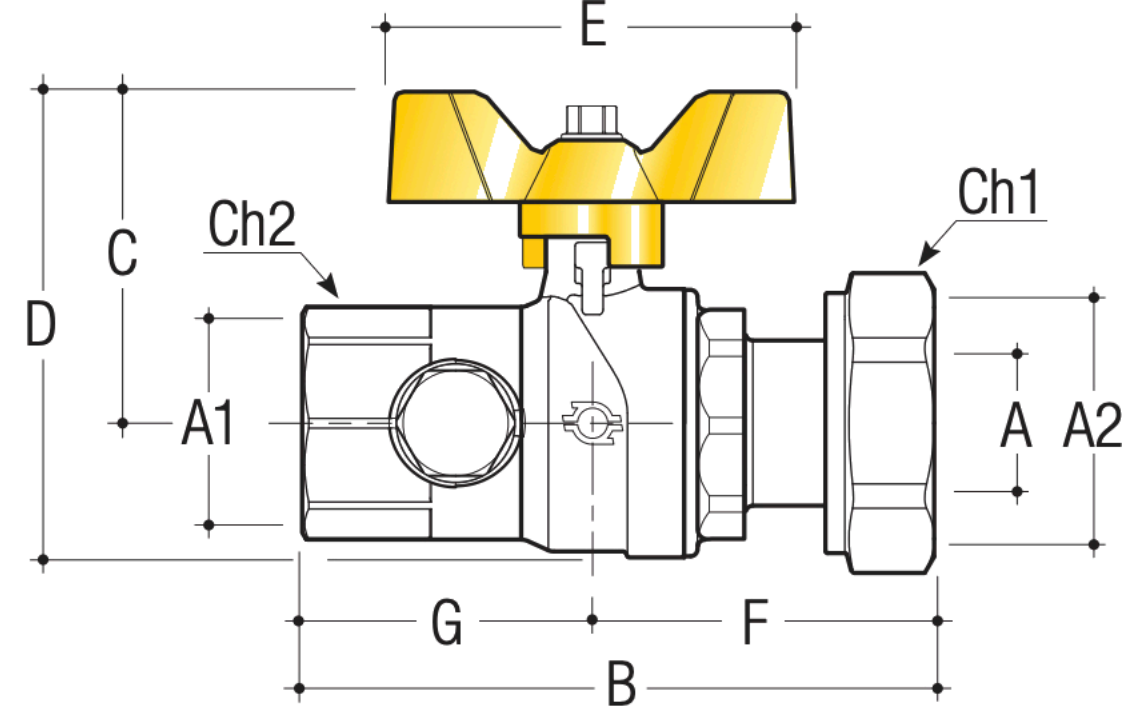

Valvola a sfera per gas nichelata, attacco Femmina-Dado girevole, con attacchi di pressione, con maniglia a Farfalla in alluminio verniciata gialla.

CODE CÓDIGO	Size Medida	A	A1 / A2	B mm	C mm	D mm	E mm	F mm	G mm	DN mm	Ch1/2/3 mm	gr
8208R005	3/4" x 1"	20	3/4" / 1"	90,3	48,6	67,7	60,2	48,8	41,5	20	38/31/15	410
8208R006	1" x 1"1/4	25	1" / 1"1/4	102,5	54,5	77,3	65	53,5	49,0	25	47/38/15	628