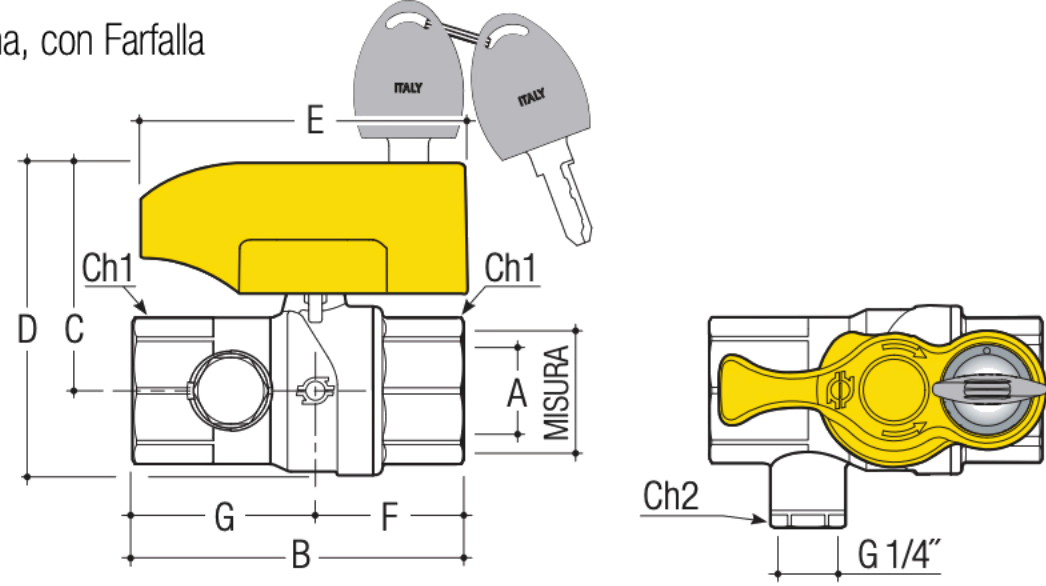

Valvola a sfera per gas nichelata, attacco Femmina-Femmina, con Farfalla in alluminio con serratura e attacchi di pressione.

CODE CÓDIGO	Size Medida	A mm	B mm	C mm	D mm	E mm	F mm	G mm	DN mm	Ch1/2 mm	gr
8221R005	3/4"	20	75,0	51,1	70,2	74,4	33,5	41,5	20	31/15	454
8221R006	1"	25	89,8	57,3	80,1	74,4	40,8	49,0	25	38/15	638