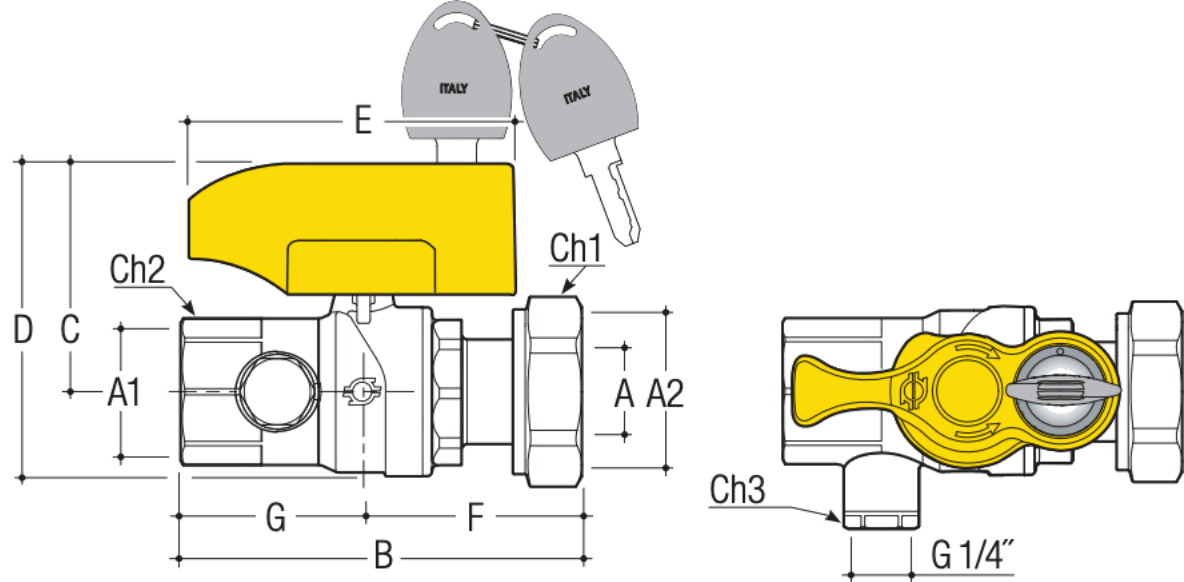

Valvola a sfera per gas nichelata, attacco Femmina-Dado girevole, con Farfalla in alluminio con serratura e attacchi di pressione.

CODE CÓDIGO	Size Medida	A mm	A1/A2	B mm	C mm	D mm	E mm	F mm	G mm	DN mm	Ch1/2/3 mm	gr
8222R005	3/4"x1"	20	3/4"/1"	90,3	51,1	70,2	74,4	48,8	41,5	20	38/31/15	510
8222R006	1"x1"1/4	25	1"/1"1/4	102,5	57,3	80,1	74,4	53,5	49,0	25	47/38/15	730