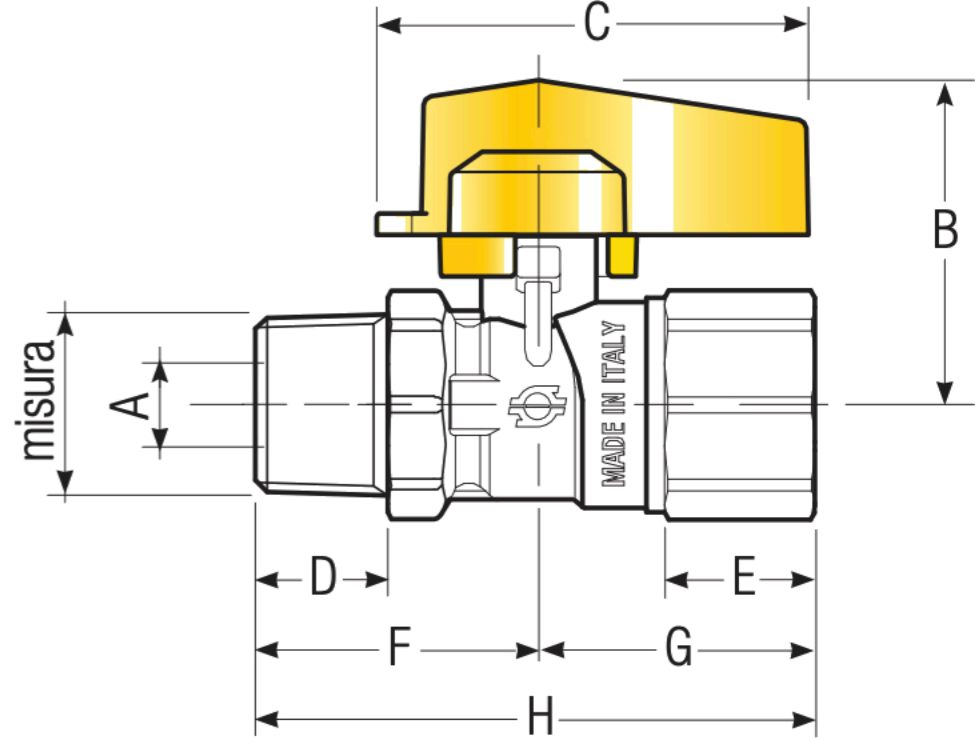

Rubinetto a sfera diretto Maschio-Femmina, con levetta alluminio gialla.

GP 2140
NORM-GAS

CODE CÓDIGO	Size Medida	A mm	B mm	C mm	D mm	E mm	F mm	G mm	H mm
8101R104	1/2"	10	37,6	48	14,8	17	31,75	30,75	62,5