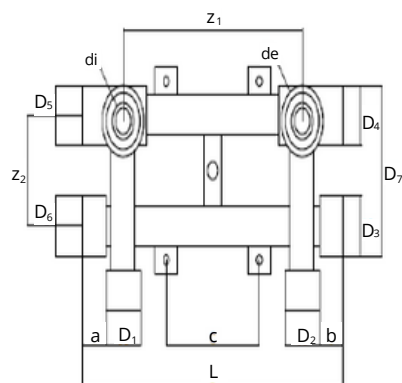

RACCORDI FILETTATI THREADED FITTINGS

MODULO GRUPPO VASCA WALL ASSEMBLY GROUP

ARTICOLO	MISURE mm
CODE	SIZES mm
GVS 2020	1/2" x 1/2"

SPECIFICHE TECNICHE TECHNICAL SPECIFICATIONS

CODE	a	b	c	D1	D2	D3	D4	D5	D6
GVS 2020	20	20	80	30	30	30	30	30	30

CODE	D7	L	di	de	z1	z2	E1	E2	E3
GVS 2020	86	225	20	32	155	56	17	26	20

CODE	E4	E5	E6	E7	weight (g)
GVS 2020	56	62	22	40	300

Tutti i raccordi TORO 25 sono compatibili con tutte le serie di tubi TORO 25.
All TORO 25 pipe fittings are compatible with all TORO 25 pipe series.