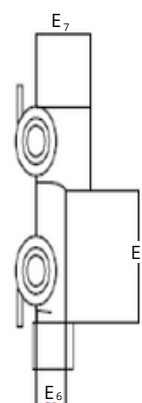

RACCORDI FILETTATI THREADED FITTINGS

MODULO GRUPPO VASCA WALL ASSEMBLY GROUP

ARTICOLO	MISURE mm
CODE	SIZES mm
GVS 2020	1/2" x 1/2"

SPECIFICHE TECNICHE TECHNICAL SPECIFICATIONS

CODE	a	b	c	D1	D2	D3	D4	D5	D6
GVS 2020	20	20	80	30	30	30	30	30	30

CODE	D7	L	di	de	z1	z2	E1	E2	E3
GVS 2020	86	225	20	32	155	56	17	26	20

CODE	E4	E5	E6	E7	weight (g)
GVS 2020	56	62	22	40	300

Tutti i raccordi TORO 25 sono compatibili con tutte le serie di tubi TORO 25.
All TORO 25 pipe fittings are compatible with all TORO 25 pipe series.