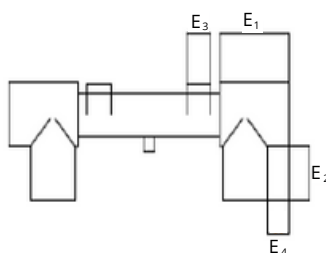

RACCORDI FILETTATI THREADED FITTINGS

MODULO GRUPPO VASCA WALL ASSEMBLY GROUP

ARTICOLO	MISURE mm
CODE	SIZES mm
GVS 2020	1/2" x 1/2"

SPECIFICHE TECNICHE TECHNICAL SPECIFICATIONS

CODE	a	b	c	D1	D2	D3	D4	D5	D6
GVS 2020	20	20	80	30	30	30	30	30	30

CODE	D7	L	di	de	z1	z2	E1	E2	E3
GVS 2020	86	225	20	32	155	56	17	26	20

CODE	E4	E5	E6	E7	weight (g)
GVS 2020	56	62	22	40	300

Tutti i raccordi TORO 25 sono compatibili con tutte le serie di tubi TORO 25.
All TORO 25 pipe fittings are compatible with all TORO 25 pipe series.