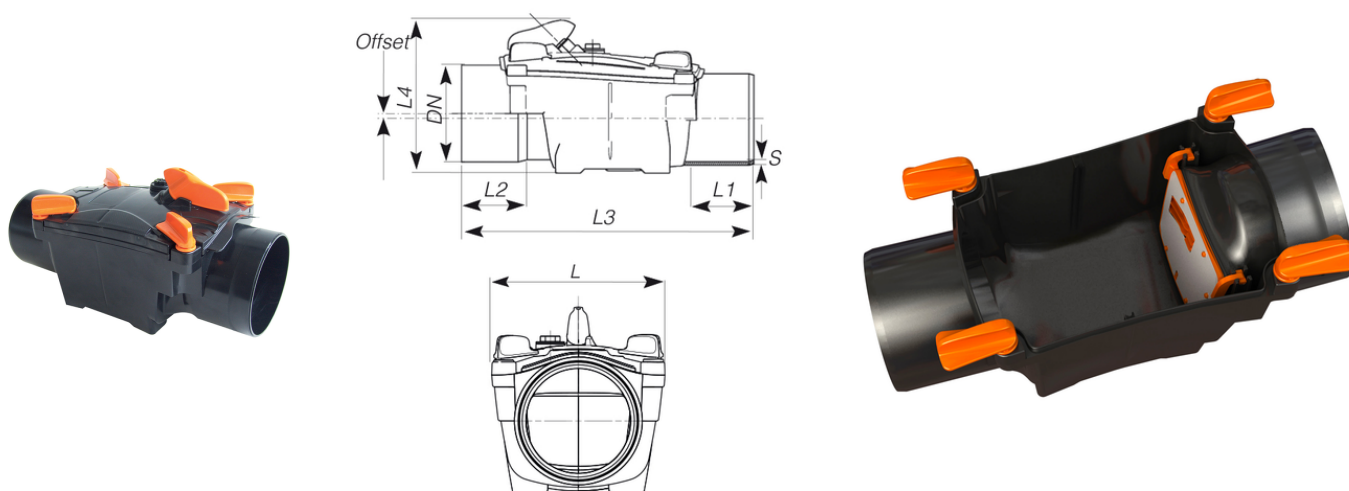

Antiriflusso OTTIMA valvola 1 piattello M/F sistema incollaggio

Certificate presso l'Istituto LGA, secondo la norma europea EN 13564, marcate CE secondo la norma europea EN 13564-1. Tutti gli altri diametri sono disponibili nella versione CLASSICA.

Codice	Colore	DN (mm)	S (mm)	L (mm)	L1 (mm)	L2 (mm)	L3 (mm)	L4 (mm)	Offset (mm)	Piattello	Piattello Inox
11S1008	Black	100	3,0	171	60	53	334	184	7	TYPE 1	Piattello Inox
11S1108	Black	110	3,2	171	65	63	350	184	7	TYPE 1	Piattello Inox
11S1208	Black	125	3,2	255	73	69	458	226	9	TYPE 1	Piattello Inox