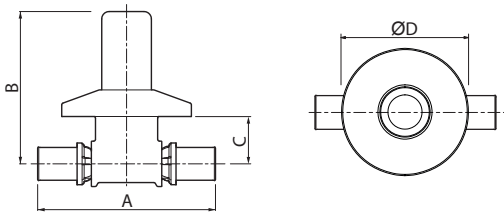

Valvola sottointonaco completa di Cannotto e Rosone, cromato.

Completo di cappuccio di protezione del vitone.

CODICE	Misura	A mm	B mm	C mm	ØD mm	Conf. pz	Master pz/sc
9441R829	16 x 16	96	min. 83,5 ÷ max. 100	min. 35 ÷ max. 70	70	1/5	20
9441R831	20 x 20	96	min. 83,5 ÷ max. 100	min. 35 ÷ max. 70	70	1/5	20
9441R833	26 x 26	96	min. 83,5 ÷ max. 100	min. 35 ÷ max. 70	70	1/5	20