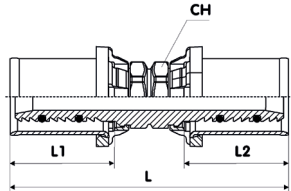

Serie 400

DIMENSIONE TUBI		Raccordo dritto			CH	CODICE
		L	L1	L2		
16x2	16x2	66	25	25	15	81400GH06
18x2	18x2	67	24	24	20	81400GJ06
20x2	20x2	67	25	25	20	81400BQ06