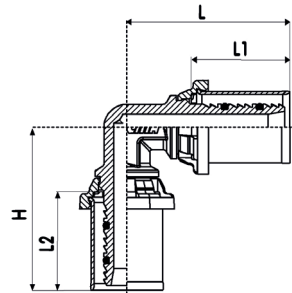

Serie 403

Raccordo curvo						
DIMENSIONE TUBI		L	L1	L2	H	CODICE
16x2	16x2	41	25	25	41	81403GH06
20x2	20x2	43	25	25	43	81403BQ06
26x3	26x3	47	25	25	47	81403GP06
32x3	32x3	49	25	25	49	81403GQ06