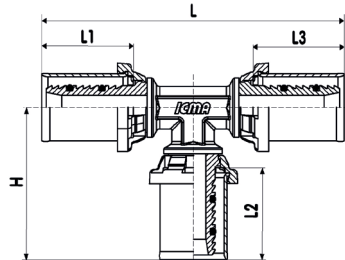

# Serie 406

DIMENSIONE TUBI			Raccordo a "T"					CODICE
			L	L1	L2	L3	H	
16x2	16x2	16x2	82	25	25	25	41	81406GH06
20x2	20x2	20x2	85	25	25	25	43	81406BQ06
26x3	26x3	26x3	94	25	25	25	47	81406GP06
32x3	32x3	32x3	98	25	25	25	49	81406GQ06