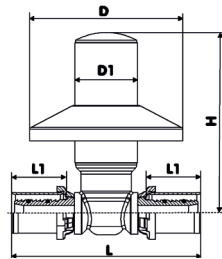

# Serie 409

Rubinetto da incasso compatto							
DIMENSIONE TUBI		L	L1	H	D	D1	CODICE
16x2	16x2	86	25	82	70	29	81409GH06
20x2	20x2	86	25	82	70	29	81409BQ06

**Prolunga** per Rubinetto da incasso compatto art. 409