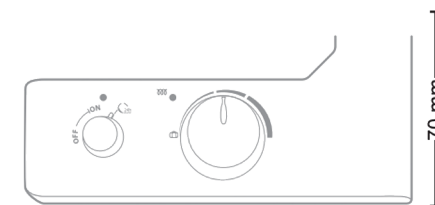

Analogico - 07712