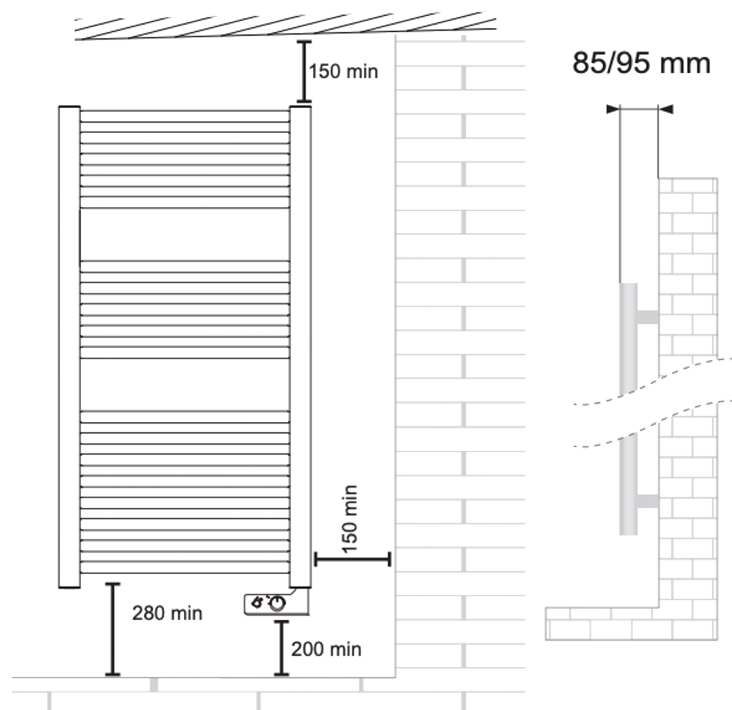

	dritto
Materiale	acciaio al carbonio
Tubi - Ø	22x0,9
Collettori - mm	30x40x1,5
Fissaggi a muro	3
Temperatura max d'esercizio	90 °C
Verniciatura	a polveri epossipoliestere
Imballo	protezioni in polistirolo + scatola di cartone + nylon esterno
Grado di protezione	IP24
Isolamento elettrico	Classe 2
Sistemi di protezione resistenza	Limitatore di temperatura

Dotazione di serie: 1 kit di fissaggi a muro

Bianco RAL 9016 - dritto

codice	h mm	largh. mm	peso kg	resistenza watt	resistenza kcal/h	resistenza btu	attivazione limitatore °C
388088	720	400	7,7	300	258	1024	90
388089	920	480	9,4	500	430	1706	95
388090	1375	480	14,7	750	649	2559	100
388091	1703	550	22,1	1000	860	3412	105

Cromo - dritto

codice	h mm	largh. mm	peso kg	resistenza watt	resistenza kcal/h	resistenza btu	attivazione limitatore °C
388533	720	400	7,7	150	129	512	100
388534	920	480	9,4	300	258	1024	105
388535	1375	480	14,7	450	387	1535	105
388536	1703	550	22,1	600	516	2047	105